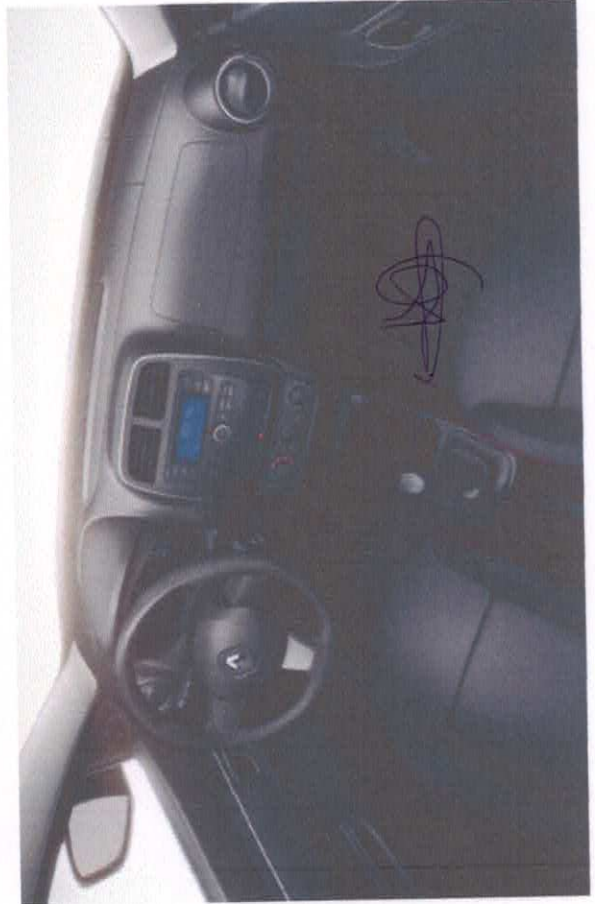

Rodas Flex Wheel 14"
em preto

KWID Versões

Life 1.0 Manual

EQUIPAMENTOS

- 4 airbags (2 frontais e 2 laterais)
- 2 Isofix
- Abertura interna do porta-malas
- Ajuste de altura dos cintos de segurança nos bancos dianteiros
- Alerta visual e sonoro de não utilização do cinto de segurança do motorista
- Apoios de cabeça dianteiros fixos
- Apoios de cabeça traseiros laterais e central
- Banco traseiro rebatível 1/1
- Desembaçador do vidro traseiro
- Direção mecânica
- Espelho de cortesia lado do passageiro
- Freios ABS
- Indicador de estilo de condução
- Indicador de troca de marcha
- Para-choques da cor da carroceria
- Para-sol do motorista e do passageiro
- Predisposição para rádio
- Retrovisores e maçanetas pretos
- Retrovisores externos com regulagem manual interna
- Rodas de aço 14"
- Tomadas 12 V

Calotas Floriano 14"

Zen 1.0 Manual

EQUIPAMENTOS

Versão LIFE +

- 2 alto-falantes
- Alarme de aviso luzes acesas
- Alças de segurança traseiras
- Ar-condicionado
- Bluetooth®, USB, AUX
- Direção elétrica
- Limpador do vidro traseiro
- Retrovisor interno dia/noite
- Revestimento interno do porta-malas
- Vidros (dianteiros) e travas elétricos