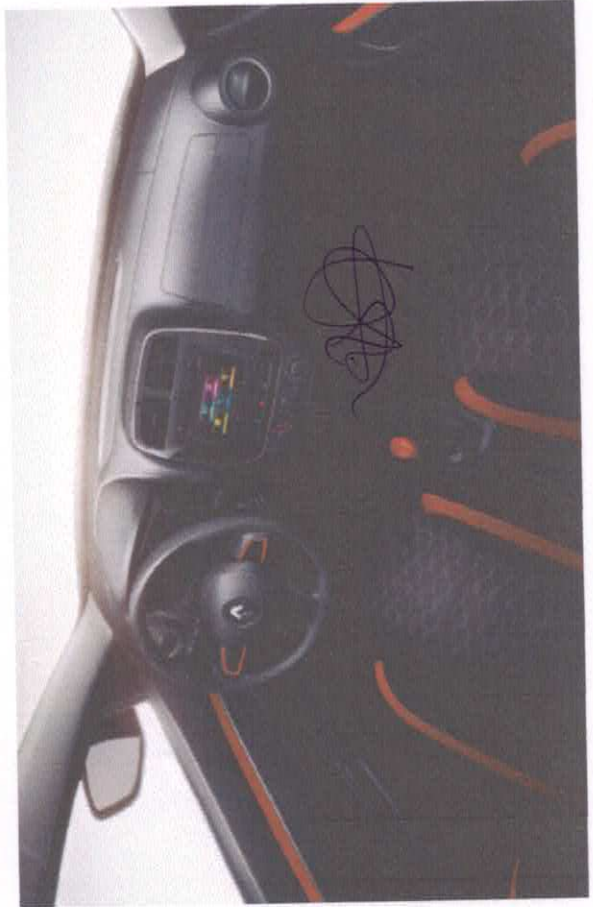

Rodas Flex Wheel 14"
em preto

Outsider 1.0 Manual